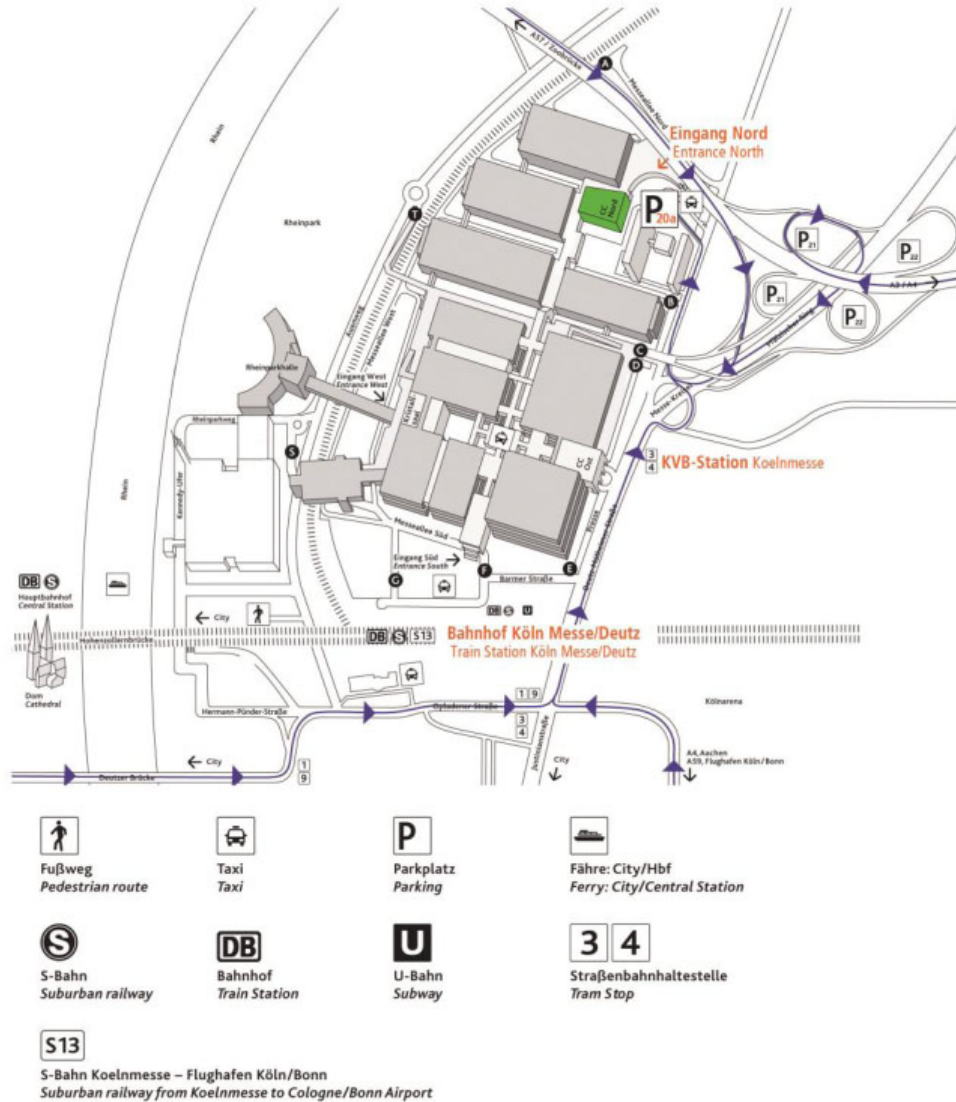

ANFAHRT ZUM CONGRESS-CENTRUM NORD, KOELNMESSE

Öffentliche Verkehrsmittel

Bahn-Reisende

Ab Kölner Hauptbahnhof nehmen Sie die S6 (Richtung Essen), die S13 (Richtung Troisdorf Bahnhof), die S11 (Richtung Bergisch Gladbach), den Regionalexpress RE (Richtung Koblenz oder Bahnhof Köln Messe/Deutz oder Hamm (Westf.) Bahnhof) oder die Regionalbahn RB (Richtung Oberbarmen Bahnhof oder Overath Bahnhof), die Sie zum Bahnhof Köln Messe/Deutz bringen. Von dort aus folgen Sie der Fußgängerbeschilderung zum Congress-Centrum Nord.

Ab Deutzer Bahnhof erreichen Sie das Congress-Centrum Nord bequem zu Fuß (ca. 1.000 m), indem Sie den Hinweisschildern folgen.

Straßenbahn-Reisende

Bitte nehmen Sie die Bahnlinien 1 (Richtung Bensberg) oder 9 (Richtung Königsforst), die Sie zum Bahnhof Köln-Deutz bringen, oder die Bahnlinien 3 (Richtung Thielenbruch) oder 4 (Richtung Schlebusch), die Sie zur unmittelbar vor dem Congress-Centrum Ost liegenden Haltestelle „Koelnmesse“ bringen. Von dort aus folgen Sie der Fußgängerbeschilderung zum Congress-Centrum Nord.

Flug-Reisende

Vom Flughafen Köln/Bonn aus nehmen Sie die S-Bahn Linie 13 zur Haltestelle „Deutz/Messe“ (Fahrzeit ca. 15 Minuten); von dort aus ist der Fußweg zum Congress-Centrum Nord ausgeschildert.

Mit dem PKW

Folgen Sie den grünen Koelnmesse-Hinweisschildern. Diese leiten Sie im Messebereich direkt auf die vorgesehenen Parkflächen im Bereich des Congress-Centrum Nord.

PARKFLÄCHEN

Auf der ausgeschilderten Parkfläche P 20 a stehen den Aktionären und Besuchern der Hauptversammlung kostenlos Parkplätze zur Verfügung.