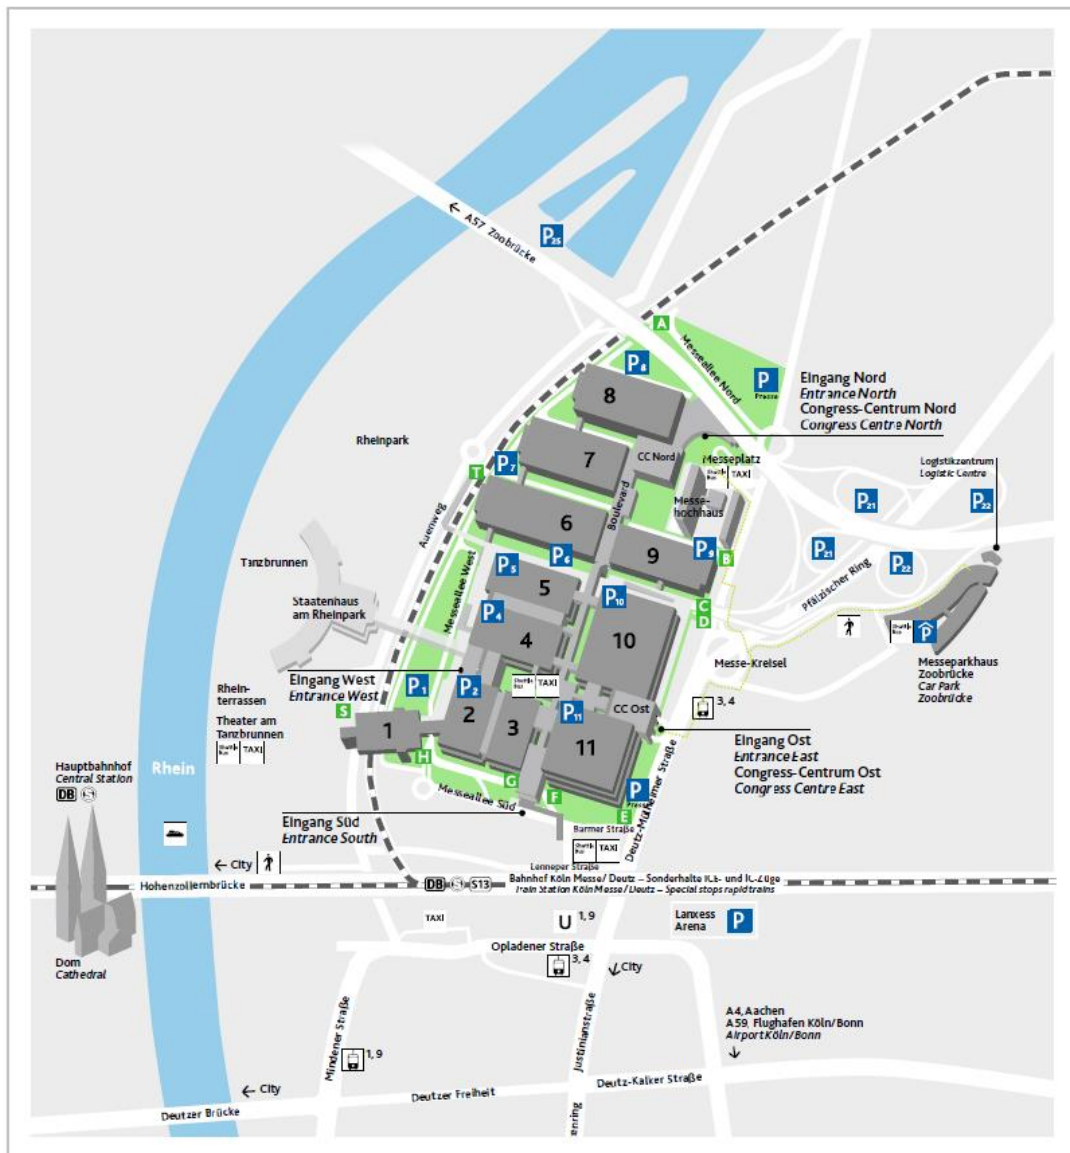

# ANFAHRT ZUM CONGRESS-CENTRUM OST, KOELNMESSE

**P**  
Parkplatz · Parking

**P**  
Parkhaus · Car Park

**↑**  
Fußweg · Pedestrian route

**↑**  
Fußweg Messeparkhaus Zoobrücke  
Pedestrian route Car Park Zoobrücke

**U**  
U-Bahn · Subway

**Fähre**  
Fähre: City/Hbf.  
Ferry: City/Central Station

**A**  
Tor · Gate

Mit Ankunft am Bahnhof Messe/Deutz erreichen Sie das Congress-Centrum Ost zu Fuß (ca. 350 m), indem Sie den Hinweisschildern folgen.

Nehmen Sie den Eingang Ost/Messewache im Erdgeschoss und den Aufzug in das 4. Obergeschoss.

## PARKFLÄCHEN

Auf dem ausgeschilderten **Parkdeck 10** stehen den Aktionären und Besuchern der Hauptversammlung kostenlos Parkplätze zur Verfügung. Die Zufahrt erfolgt über die **Tor/Gate D**. Über den Eingang Parkdeck 10 erreichen Sie direkt das 4. Obergeschoss, wo die Hauptversammlung im Congress-Saal stattfindet.